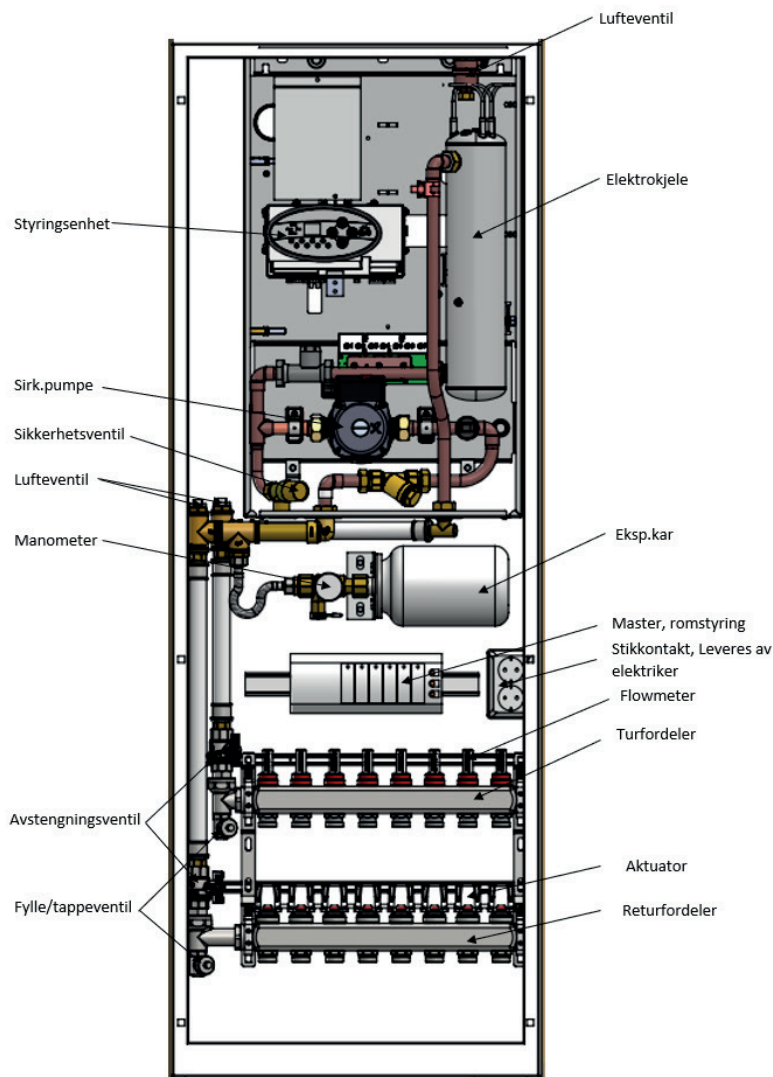

PRODUKTINFORMASJON

Skap:	Skapstørrelse:	550x1550x136 mm (BxHxD)
	Rammestørrelse:	642x1609 mm (BxH)
	Skapfarge:	Hvit RAL9016
Elektrokjele:	Effekt:	4*, 6, 8, 12* kW
	Spenning:	3x400V (1x230V), 3x230V
	Driftsermostat:	20 – 60°C, elektronisk
	Sikkerhetsventil:	3,0 bar
	Ekspansjonskar:	2 liter
	Sirkulasjonspumpe:	UPM3 Flex 15/70-130 / Wilo Yonos PARA RS15/7-130
Gulvvarme:	Antall kurser:	2 – 8 kurser (uten sekundærskap)
	Dim. tilkobling:	3/4" EK

ARBEIDSTEGNING