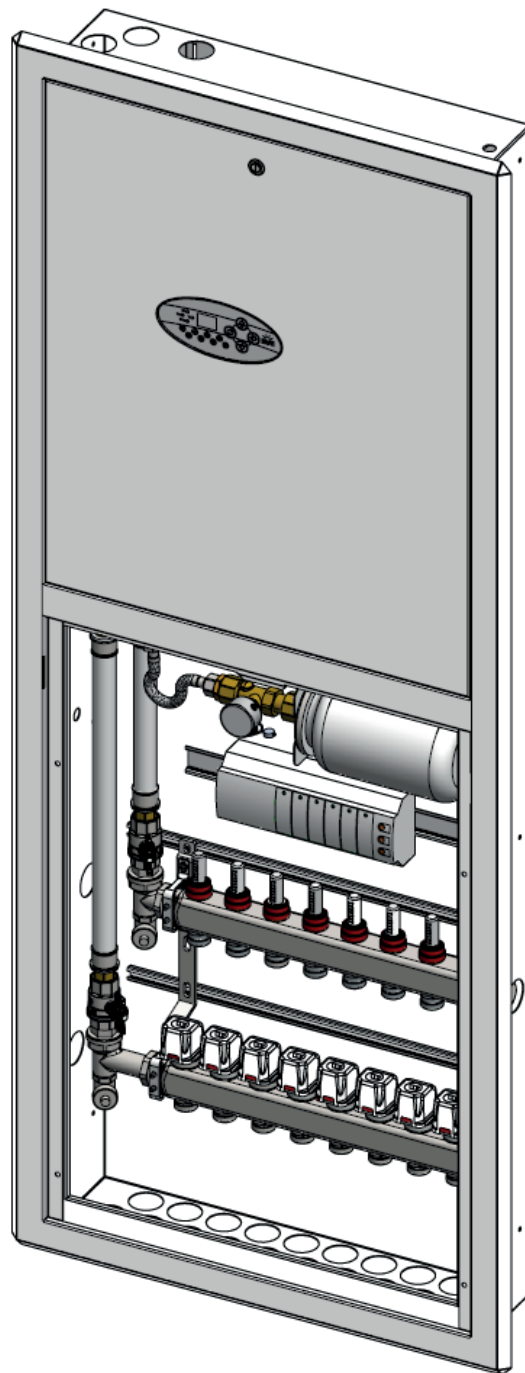

PRODUKTBESKRIVELSE

Canes gulvvarmesentral er en meget kompakt og prisgunstig løsning for vannbåren gulvvarme i boliger. Sentralen leveres komplett og ferdig montert i et skap som inneholder elektrokjele, rørfordeler, romstyring og alt som behøves til et fullverdig varmeanlegg.

Sentralen leveres standard med en effekt på 6 eller 8 kW (kan også leveres som 4 og 12 kW), og det velges uttak på 2 - 8 kurser. Som opsjon leveres det sekundærfordeler som enkelt tilkobles for ytterlige kurser.

- Rask og enkel montering

Alt kommer ferdig montert, kun tilkobling av rør, deretter fyller opp og koble til strøm.

- Plasseringsvennlig

Kan plasseres hvor som helst i boligen, sentralen passer mellom standard stenderverk, og bygger kun 137 mm slik at det får plass i en 6-toms vegg.

- Oversiktlig

I skapdøren står et enkelt display og styringspanel, herfra kan man enkelt se driftstemperatur og driftstrykk. Ved å velge smarthome som tillegg, vil det også være mulig å styre gulvvarmen via app.

- Vannbåren varme = valgfrihet

Velger du i dag vannbåren varme, står du friere ved senere anledning til å velge varmekilde. Canes gulvvarmesentral er en rimelig inngang til mange muligheter.