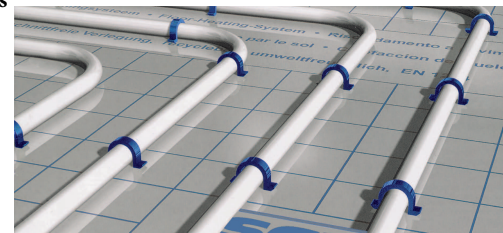

PRODUKTINFORMASJON

FORPAKNING

Enhet:	10,3m²
Mål :	600x600x1000 mm
Tykkelse:	30 mm
Vekt:	4,9 kg