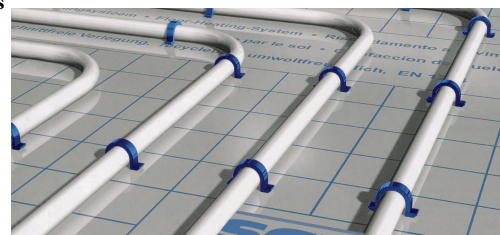

PRODUKTINFORMASJON

FORPAKNING

Enhet:	8,1m²
Mål :	580x580x1000 mm
Tykkelse:	35 mm
Vekt:	4,9 kg